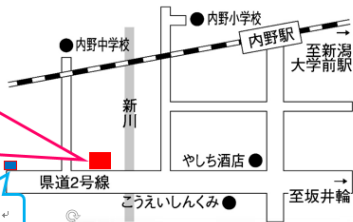

NSGの完全1対1個別指導塾 NSG PLATS(プラッツ)です。

本当の1対1授業は
マンツーマン
NSG PLATSで。

無料体験
受付中!

2019. 3. 19 (火)

NSG PLATS ^{移転} 内野教室が **移転リニューアル!**

3/19(火)以降は、内野駅方面に
200メートルのところへNSGPLATS
New内野教室がオープン! ラウンジ
スペースやドリンクバーなども設置し
て快適な学習環境を提供させて頂
きます! またゆったりとした送迎用駐車
スペースもご用意させていただきます!
ご期待下さい!

旧内野教室!

(2019/3/18 まで)

新潟市西区内野西1-3-38

(2019/3/19 より)

新潟市西区内野西1-2-11

☎ 025-378-1789

受付時間/火~土 (14:00~19:00)

3月16日(土)までは、旧教室で通常授業を実施します。また移転リニューアル前でも「春の無料体験授業(全4回)」を随時実施していますので、お気軽にお問合せください。3月19日(火)以降の「春の無料体験授業(全4回)」のお問合せ・お申し込みは、新内野教室で承ります。電話番号は変更ございません。 ☎025-378-1789