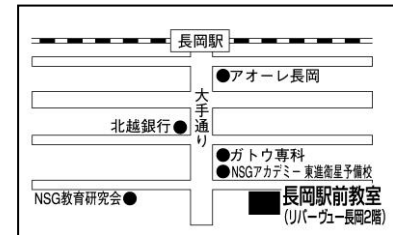

◆お知らせ 新潟市、長岡市、上越市に4教室を開校します

2016年1月、新潟市西区に「NSG PLATS 寺尾教室」と「NSG PLATS 内野教室」、長岡市・長岡駅前に「NSG PLATS 長岡駅前教室」、さらに上越市・高田駅前には「上越市初」となる「NSG PLATS 高田教室」を開校します。新規開校イベントも予定しておりますので、お近くにお知り合いの方がいらっしゃいましたら、ご紹介いただければと思います。

NSG PLATS 寺尾教室

- 住所 〒950-2055
新潟市西区寺尾上 1-6-39
- TEL 025-211-7855

NSG PLATS 内野教室

- 住所 〒950-2151
新潟市西区内野西 1-3-38
(入口2階)
- TEL 025-378-1789

NSG PLATS 長岡駅前教室

- 住所 〒940-0071
長岡市表町 1-10-7
(リバービュー長岡 2階)
- TEL 0258-86-8238