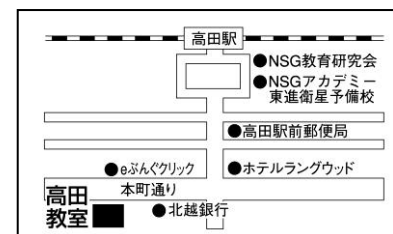

NSG PLATS 高田教室

- ■住所 〒943-0832
  上越市本町 5-3-26
- ■TEL 025-546-7119