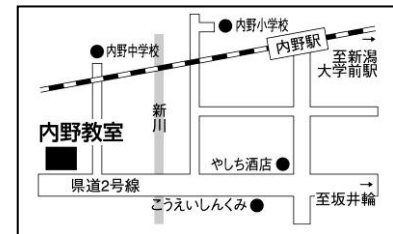

◆お知らせ 新潟市、長岡市、上越市に4教室を開校します

2016年1月、新潟市西区に「NSG PLATS 寺尾教室」と「NSG PLATS 内野教室」、長岡市・長岡駅前に「NSG PLATS 長岡駅前教室」、さらに上越市・高田駅前には「上越市初」となる「NSG PLATS 高田教室」を開校します。新規開校イベントも予定しておりますので、お近くにお知り合いの方がいらっしゃいましたら、ご紹介いただければと思います。

NSG PLATS 寺尾教室

- 住所 〒950-2055
新潟市西区寺尾上 1-6-39
- TEL 025-211-7855

NSG PLATS 内野教室

- 住所 〒950-2151
新潟市西区内野西 1-3-38
(入口2階)
- TEL 025-378-1789

NSG PLATS 長岡駅前教室

- 住所 〒940-0071
長岡市表町 1-10-7
(リバービュー長岡 2階)
- TEL 0258-86-8238