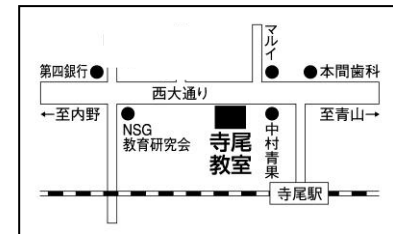

北越高校

(1)入試方式・入試日程

	検査日	発表日	検査内容
推薦	1/19(火)	1/19(火) 玄関前に掲示、 ホームページに掲載	調査書・面接
専願	1/19(火)	1/21(木)	調査書・学力試験(国語・数学・英語)・面接
一般(1月)	1/20(水)	1/21(木)	調査書・面接

(2)特別コースやその他の特徴

学力向上の取り組み	①土曜講習を実施。(1教科につき2,000円[年間]) ②夜9時まで自習ができる。(普通時は30名程度。テスト前は60名から80名) ③英語の力をつけるために外国人の先生がいます。
卒業後の進路	平成27年度は481人が卒業し、大学等への進学が68.8%、専門学校19.6%、就職7.5%。
施設・環境	①スクールバスは4方面あります。(白根方面2ルート、松浜方面、水原方面) ②全クラスに電子黒板が導入されました。

これまで3ヶ月にわたり、いくつかの私立高校の情報をお知らせしました。入試日程や選抜方法、また学習環境や学習への取り組みもそれぞれに特徴がありました。私立高校を第一志望にする方はもちろん、公立高校を第一志望にする方の多くも、何らかのかたちで私立高校を受験します。これまでに紹介していない高校についてもご質問などございましたら、お気軽にNSG PLATS 各教室までお問い合わせいただければと思います。

◆◆NSG PLATSから◆◆

速報! 中2生 注目! 平成29年度 新潟県公立高校入試について

現在の中学2年生が受験する「平成29年度公立高校入試」の実施日程が公表されました。新入試制度3年目となる平成29年度入試ではしっかりとした準備が必要になります。4月にはPLATSでも高校入試の実施状況を踏まえた説明会を予定しています。ぜひご参加ください。中2生は「受験校決定まであと1年」。悔いのない1年間を過ごしましょう!

学校名		出願	試験日	合格発表
特色化選抜	全て平成29年	2/2(木)~6(月)	2/10(金)	(内定通知)2/14(火)
一般選抜		2/17(金)~2/21(火)	[学力検査] 3/7(火) [独自検査] 3/8(水)	3/13(月)
2次募集		3/21(火)~22(水)	3/23(木)	3/24(金)

◆お知らせ 新潟市、長岡市、上越市に4教室を開校します

2016年1月、新潟市西区に「NSG PLATS 寺尾教室」と「NSG PLATS 内野教室」、長岡市・長岡駅前に「NSG PLATS 長岡駅前教室」、さらに上越市・高田駅前には「上越市初」となる「NSG PLATS 高田教室」を開校します。新規開校イベントも予定しておりますので、お近くにお知り合いの方がいらっしゃいましたら、ご紹介いただければと思います。

NSG PLATS 寺尾教室

- ■住所 〒950-2055
  新潟市西区寺尾上 1-6-39
- ■TEL 025-211-7855