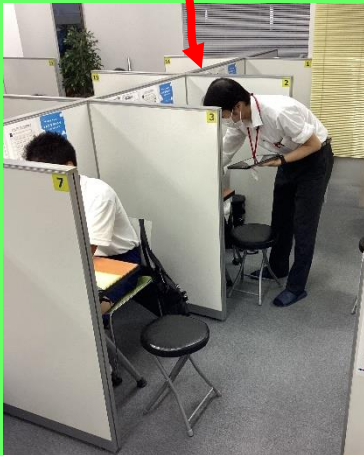

NSG PLATS 東新潟教室紹介

東区中木戸にある
NSG PLATS 東新潟教室です！

東新潟教室の売りの1つである「明るく、楽しく、一生懸命」な先生たちが元気よくお出迎え！！成績はもちろんですが、みなさんのやる気も上がるように、全力でサポートします。10年後、自分自身を振り返ったとき、「東新潟教室に出会えたから今の輝く自分がいる！」と想ってもらえるような世界イチの教室を目指しています！

こんにちは！！
今日もきてくれて
ありがとう！

前半はチューターの先生が
みなさんを見守っています！

【前半40分】

前半40分は演習指導です。前回やった内容がしっかり定着しているかどうかを確認する「復習テスト」と新しく習う内容を自分の力で学習する「予習演習」の時間です。この復習テストが定期テスト点数アップにつながる一番大切な時間です。予習演習は分からない問題があっても後半の完全1対1個別指導があるから心配ありません。
※復習テストは基本中学生と高校生です。

教室の中はこんな感じです！
自習室もいつでも使えますよ！
集中できる空間が自慢です！

完全個別指導なので先生を独り
占めできる。分からないところを
どんどん質問していますよ！

【後半授業40分】

後半はいよいよ40分の「完全1対1個別指導」です。復習テストの確認や自分でやった予習演習内容の確認をします。先生を一人占めできるので、分からない問題は遠慮せずにトコトン質問できますよ。勉強の話はもちろん、勉強以外の話(部活や学校のこと、趣味など)もして、みなさんのことをもっと知る時間も取ります。個別なのでなんでも話せる。安心して通ってください。